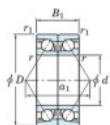

Rodamiento de bolas una hilera 7212-DB-JTEKT - 7212-DB-JTEKT

<https://www.123rodamiento.es/rodamiento-cojinete/rodamiento-bola/una-hilera/7212-db-jtekt>

Boundary dimensions

Bearing No.	Boundary dimensions(mm)					Basic load ratings(kN)		Fatigue load limit(kN)	factor	Limiting speeds(min-1)
	d	D	B	r1	r2	Cr	C0r			
7212DB	60	110	44	1.5	1	125	98	6.05	-	4400

CARACTERÍSTICAS DEL PRODUCTO

Marca	JTEKT
N° Ean13	4549250196027
Diámetro interior	60 mm
Diámetro exterior	110 mm
Espesor	44 mm
Velocidad límite	4400 rpm
Carga dinámica	125 kN
Carga estática	98 kN
Envasado	1

contacto@123rodamiento.es

911 436 830

CRT4 de Lesquin 60 Rue Du Haut De Sainghin 59273 Fretin FRANCE