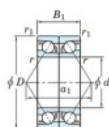

Rodamiento de bolas una hilera 7312-BDB-JTEKT - 7312-BDB-JTEKT

<https://www.123rodamiento.es/rodamiento-cojinete/rodamiento-bola/una-hilera/7312-bdb-jtekt>

Boundary dimensions

Bearing No.	Boundary dimensions(mm)					Basic load ratings(kN)		Fatigue load limit(kN)	factor	Limiting speeds(min-1)
	d	D	B	r1(max)	r2(max)	Cv	C0r	C0r		
7312BDB	60	130	62	2.1	1.1	183	132	8.6	10	Grease Lub. 2900

CARACTERÍSTICAS DEL PRODUCTO

Marca	JTEKT
N° Ean13	4549250200908
Diámetro interior	60 mm
Diámetro exterior	130 mm
Espesor	62 mm
Velocidad límite	2900 rpm
Carga dinámica	183 kN
Carga estática	132 kN
Envasado	1

contacto@123rodamiento.es

911 436 830

CRT4 de Lesquin 60 Rue Du Haut De Sainghin 59273 Fretin FRANCE