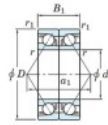

Rodamiento de bolas una hilera 7312-DB-JTEKT - 7312-DB-JTEKT

<https://www.123rodamiento.es/rodamiento-cojinete/rodamiento-bola/una-hilera/7312-db-jtekt>

Boundary dimensions

Bearing No.	Boundary dimensions (mm)					Basic load ratings (kN)		Fatigue load limit (kN)	Factor	Limiting speed (min-1)
	d	D	B	r1 (mm)	r (mm)	C_r	C_{0r}			
7312DB	60	130	62	2.1	1.1	199	143	10	-	4000

CARACTERÍSTICAS DEL PRODUCTO

Marca	JTEKT
Nº Ean13	4549250200991
Diámetro interior	60 mm
Diámetro exterior	130 mm
Espesor	62 mm
Velocidad límite	4000 rpm
Carga dinámica	199 kN
Carga estática	143 kN
Envasado	1

contacto@123rodamiento.es

911 436 830

CRT4 de Lesquin 60 Rue Du Haut De Sainghin 59273 Fretin FRANCE