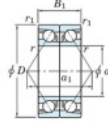

Rodamiento de bolas una hilera 7312-CDB-JTEKT - 7312-CDB-JTEKT

<https://www.123rodamiento.es/rodamiento-cojinete/rodamiento-bola/una-hilera/7312-cdb-jtekt>

Boundary dimensions

Bearing No.	Boundary dimensions(mm)						Basic load ratings(kN)		Fatigue load factor		Limiting speeds(min-1)
	d	D	B	r1(mm)	r2(mm)	r	C0	C	P0	P	
7312CDB	60	130	62	2.1	1.1	213	153	11.4	13.4	5400	

CARACTERÍSTICAS DEL PRODUCTO

Marca	JTEKT
N° Ean13	3616060644923
Diámetro interior	60 mm
Diámetro exterior	130 mm
Espesor	62 mm
Velocidad límite	5400 rpm
Carga dinámica	213 kN
Carga estática	153 kN
Envasado	1

contacto@123rodamiento.es

911 436 830

CRT4 de Lesquin 60 Rue Du Haut De Sainghin 59273 Fretin FRANCE