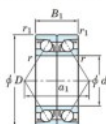

Rodamiento de bolas una hilera 7215-BDB-JTEKT - 7215-BDB-JTEKT

<https://www.123rodamiento.es/rodamiento-cojinete/rodamiento-bola/una-hilera/7215-bdb-jtekt>

Boundary dimensions

Bearing No.	Boundary dimensions (mm)					Basic load ratings (kN)		Fatigue load limit (kN)	Factor	Limiting speeds (min-1)
	d	D	B	r1 (max)	r2 (max)	Cr	C0r			
7215BDB	75	130	50	1.5	1	152	127	7.3	-	2800

CARACTERÍSTICAS DEL PRODUCTO

Marca	JTEKT
Nº Ean13	4549250196683
Diámetro interior	75 mm
Diámetro exterior	130 mm
Espesor	50 mm
Velocidad límite	2800 rpm
Carga dinámica	152 kN
Carga estática	127 kN
Envasado	1

contacto@123rodamiento.es

911 436 830

CRT4 de Lesquin 60 Rue Du Haut De Sainghin 59273 Fretin FRANCE