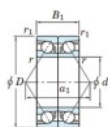

Rodamiento de bolas una hilera 7215-DB-JTEKT - 7215-DB-JTEKT

<https://www.123rodamiento.es/rodamiento-cojinete/rodamiento-bola/una-hilera/7215-db-jtekt>

Boundary dimensions

Bearing No.	Boundary dimensions(mm)						Basic load ratings(kN)		Fatigue load factor		Limiting speeds(min-1)
	d	D	B	r1(min)	r1(max)	Cr	CR	Ca	CB		
7215DB	75	130	50	1.5	1	168	139	8.4	-	3600	

CARACTERÍSTICAS DEL PRODUCTO

Marca	JTEKT
N° Ean13	4549250276668
Diámetro interior	75 mm
Diámetro exterior	130 mm
Espesor	50 mm
Velocidad límite	3600 rpm
Carga dinámica	168 kN
Carga estática	139 kN
Envasado	1

contacto@123rodamiento.es

911 436 830

CRT4 de Lesquin 60 Rue Du Haut De Sainghin 59273 Fretin FRANCE