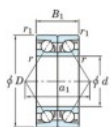

Rodamiento de bolas una hilera 7215-CDB-JTEKT - 7215-CDB-JTEKT

<https://www.123rodamiento.es/rodamiento-cojinete/rodamiento-bola/una-hilera/7215-cdb-jtekt>

Boundary dimensions

Bearing No.	Boundary dimensions(mm)					Basic load ratings(kN)		Fatigue load factor		Limiting speeds(min-1)
	d	D	B	r1(mm)	r2(mm)	Cr	C0r	lim1	lim2	Grease lub.
7215CDB	75	130	50	1.5	1	183	151	9.55	14.6	5100

CARACTERÍSTICAS DEL PRODUCTO

Marca	JTEKT
N° Ean13	3616060645333
Diámetro interior	75 mm
Diámetro exterior	130 mm
Espesor	50 mm
Velocidad límite	5100 rpm
Carga dinámica	183 kN
Carga estática	151 kN
Envasado	1

contacto@123rodamiento.es

911 436 830

CRT4 de Lesquin 60 Rue Du Haut De Sainghin 59273 Fretin FRANCE