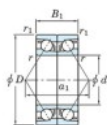

Rodamiento de bolas una hilera 7315-CDB-JTEKT - 7315-CDB-JTEKT

<https://www.123rodamiento.es/rodamiento-cojinete/rodamiento-bola/una-hilera/7315-cdb-jtekt>

Boundary dimensions

Bearing No.	Boundary dimensions (mm)					Basic load ratings (kN)		Fatigue load factor		Limiting speeds (min⁻¹)
	d	D	B	r1 (mm)	r2 (mm)	C_r	C_{0r}	f₀	f₁	Grease lub.
7315CDB	75	160	74	2.1	1.1	296	227	15.5	13.4	4400

CARACTERÍSTICAS DEL PRODUCTO

Marca	JTEKT
N° Ean13	3616060645364
Diámetro interior	75 mm
Diámetro exterior	160 mm
Espesor	74 mm
Velocidad límite	4400 rpm
Carga dinámica	296 kN
Carga estática	227 kN
Envasado	1

contacto@123rodamiento.es

911 436 830

CRT4 de Lesquin 60 Rue Du Haut De Sainghin 59273 Fretin FRANCE