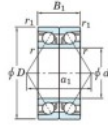

Rodamiento de bolas una hilera 7316-DB-JTEKT - 7316-DB-JTEKT

<https://www.123rodamiento.es/rodamiento-cojinete/rodamiento-bola/una-hilera/7316-db-jtekt>

Boundary dimensions

Bearing No.	Boundary dimensions(mm)					Basic load ratings(kN)		Fatigue load factor	Limiting speeds(min-1)
	d	D	B	r1(mm)	r1(max)	C_r	C₀		
7316DB	80	170	78	2.1	1.1	299	238	14.7	3000

CARACTERÍSTICAS DEL PRODUCTO

Marca	JTEKT
Nº Ean13	4549250267635
Diámetro interior	80 mm
Diámetro exterior	170 mm
Espesor	78 mm
Velocidad límite	3000 rpm
Peso	7422 g
Carga dinámica	299 kN
Carga estática	238 kN
Envasado	1

contacto@123rodamiento.es

911 436 830

CRT4 de Lesquin 60 Rue Du Haut De Sainghin 59273 Fretin FRANCE