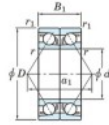

Rodamiento de bolas una hilera 7316-CDB-JTEKT - 7316-CDB-JTEKT

<https://www.123rodamiento.es/rodamiento-cojinete/rodamiento-bola/una-hilera/7316-cdb-jtekt>

Boundary dimensions

Bearing No.	Boundary dimensions(mm)					Basic load ratings(kN)		Fatigue load factor		Limiting speeds(min-1)
	d	D	B	r1(mm)	r2(mm)	C_r	C_{0r}	f₀	f₁	Grease lub.
7316CDB	80	170	78	2.1	1.1	321	255	16.8	13.5	4100

CARACTERÍSTICAS DEL PRODUCTO

Marca	JTEKT
N° Ean13	3616060645432
Diámetro interior	80 mm
Diámetro exterior	170 mm
Espesor	78 mm
Velocidad límite	4100 rpm
Carga dinámica	321 kN
Carga estática	255 kN
Envasado	1

contacto@123rodamiento.es

911 436 830

CRT4 de Lesquin 60 Rue Du Haut De Sainghin 59273 Fretin FRANCE