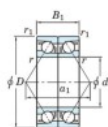

Rodamiento de bolas una hilera 7318-DB-JTEKT - 7318-DB-JTEKT

<https://www.123rodamiento.es/rodamiento-cojinete/rodamiento-bola/una-hilera/7318-db-jtekt>

Boundary dimensions

Bearing No.	Boundary dimensions(mm)						Basic load ratings(kN)		Fatigue load limit(kN)	factor	Limiting speeds(min-1)
	d	D	B	r (mm)	r1 (mm)	Cr	CG	C0	f0	Grease lub	
7318DB	90	198	86	3	1.1	346	294	12.8	-	2600	

CARACTERÍSTICAS DEL PRODUCTO

Marca	JTEKT
Nº Ean13	4549250202254
Diámetro interior	90 mm
Diámetro exterior	190 mm
Espesor	86 mm
Velocidad límite	2600 rpm
Carga dinámica	346 kN
Carga estática	294 kN
Envasado	1

contacto@123rodamiento.es

911 436 830

CRT4 de Lesquin 60 Rue Du Haut De Sainghin 59273 Fretin FRANCE