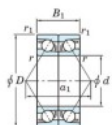

Rodamiento de bolas una hilera 7318-CDB-JTEKT - 7318-CDB-JTEKT

<https://www.123rodamiento.es/rodamiento-cojinete/rodamiento-bola/una-hilera/7318-cdb-jtekt>

Boundary dimensions

Bearing No.	Boundary dimensions(mm)					Basic load ratings(kN)		Fatigue load factor		Limiting speeds(min-1)
	d	D	B	r1(mm)	r2(mm)	Cr	C0r	C0r	f0	(Grease lub.)
7318CDB	90	190	86	3	1.1	372	315	13.8	13.5	3600

CARACTERÍSTICAS DEL PRODUCTO

Marca	JTEKT
N° Ean13	3616060645555
Diámetro interior	90 mm
Diámetro exterior	190 mm
Espesor	86 mm
Velocidad límite	3600 rpm
Carga dinámica	372 kN
Carga estática	315 kN
Envasado	1

contacto@123rodamiento.es

911 436 830

CRT4 de Lesquin 60 Rue Du Haut De Sainghin 59273 Fretin FRANCE