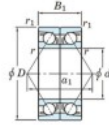

Rodamiento de bolas una hilera 7001-DB-FY-JTEKT - 7001-DB-FY-JTEKT

<https://www.123rodamiento.es/rodamiento-cojinete/rodamiento-bola/una-hilera/7001-db-fy-jtekt>

Boundary dimensions

Bearing No.	Boundary dimensions(mm)					Basic load ratings(kN)		Fatigue load limit(kN)	factor	Limiting speeds(min-1)
	d	D	B	r1(max)	r2(max)	C_r	C₀	C₁₀		
7001DB FY	12	28	16	0.3	0.15	11	5.45	0.28	-	23000

CARACTERÍSTICAS DEL PRODUCTO

Marca	JTEKT
Nº Ean13	3616060645586
Diámetro interior	12 mm
Diámetro exterior	28 mm
Espesor	16 mm
Velocidad límite	23000 rpm
Carga dinámica	11 kN
Carga estática	5.45 kN
Envasado	1

contacto@123rodamiento.es

911 436 830

CRT4 de Lesquin 60 Rue Du Haut De Sainghin 59273 Fretin FRANCE