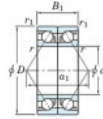

Rodamiento de bolas una hilera 7001-CDB-FY-JTEKT - 7001-CDB-FY-JTEKT

<https://www.123rodamiento.es/rodamiento-cojinete/rodamiento-bola/una-hilera/7001-cdb-fy-jtekt>

Boundary dimensions

Bearing No.	Boundary dimensions (mm)					Basic load ratings (kN)		Fatigue load factor		Limiting speeds (min-1)
	d	D	B	r1 (mm)	r2 (mm)	Cr	C0r	lim (kN)	Cut	RO Grease lub
7001CDB FY	12	28	16	0.3	0.15	11.8	5.85	0.3	13.4	32000

CARACTERÍSTICAS DEL PRODUCTO

Marca	JTEKT
N° Ean13	3616060645593
Diámetro interior	12 mm
Diámetro exterior	28 mm
Espesor	16 mm
Velocidad límite	32000 rpm
Carga dinámica	11.8 kN
Carga estática	5.85 kN
Envasado	1

contacto@123rodamiento.es

911 436 830

CRT4 de Lesquin 60 Rue Du Haut De Sainghin 59273 Fretin FRANCE