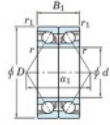

Rodamiento de bolas una hilera 7201-BDB-FY-JTEKT - 7201-BDB-FY-JTEKT

<https://www.123rodamiento.es/rodamiento-cojinete/rodamiento-bola/una-hilera/7201-bdb-fy-jtekt>

Boundary dimensions

Bearing No.	Boundary dimensions(mm)					Basic load ratings(kN)		Fatigue load factor	Limiting speeds(min-1)
	d	D	B	r1(r2)(mm)	r(mm)	C_r	C_{0r}	f₀	Grease lub
7201BDB FY	12	32	20	0.6	0.3	14	6.8	0.48	- 16000

CARACTERÍSTICAS DEL PRODUCTO

Marca	JTEKT
N° Ean13	3616060645609
Diámetro interior	12 mm
Diámetro exterior	32 mm
Espesor	10 mm
Velocidad límite	16000 rpm
Carga dinámica	14 kN
Carga estática	6.8 kN
Envasado	1

contacto@123rodamiento.es

911 436 830

CRT4 de Lesquin 60 Rue Du Haut De Sainghin 59273 Fretin FRANCE