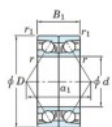

Rodamiento de bolas una hilera 7002-BDB-FY-JTEKT - 7002-BDB-FY-JTEKT

<https://www.123rodamiento.es/rodamiento-cojinete/rodamiento-bola/una-hilera/7002-bdb-fy-jtekt>

Boundary dimensions

Bearing No.	Boundary dimensions(mm)					Basic load ratings(kN)		Fatigue load factor	Limiting speeds(min-1)
	d	D	B	r1(mm)	r1(mm)	Cr	C0r		
7002BDB FY	15	32	18	0.3	0.15	11.3	6.3	0.32	15000

CARACTERÍSTICAS DEL PRODUCTO

Marca	JTEKT
N° Ean13	3616060645654
Diámetro interior	15 mm
Diámetro exterior	32 mm
Espesor	18 mm
Velocidad límite	15000 rpm
Carga dinámica	11 kN
Carga estática	6 kN
Envasado	1

contacto@123rodamiento.es

911 436 830

CRT4 de Lesquin 60 Rue Du Haut De Sainghin 59273 Fretin FRANCE