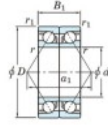

Rodamiento de bolas una hilera 7002-DB-FY-JTEKT - 7002-DB-FY-JTEKT

<https://www.123rodamiento.es/rodamiento-cojinete/rodamiento-bola/una-hilera/7002-db-fy-jtekt>

Boundary dimensions

Bearing No.	Boundary dimensions(mm)					Basic load ratings(kN)		Fatigue load limit(kN)	Factor	Limiting speeds(min-1)		
	d	D	B	r1(mm)	r2(mm)	C_r	C_{0r}				n₀	Grease/Lub
7002DB FY	15	32	18	0.3	0.15	12.4	6.85	0.35	-	20000		

CARACTERÍSTICAS DEL PRODUCTO

Marca	JTEKT
Nº Ean13	3616060645661
Diámetro interior	15 mm
Diámetro exterior	32 mm
Espesor	18 mm
Velocidad límite	20000 rpm
Carga dinámica	12 kN
Carga estática	6 kN
Envasado	1

contacto@123rodamiento.es

911 436 830

CRT4 de Lesquin 60 Rue Du Haut De Sainghin 59273 Fretin FRANCE