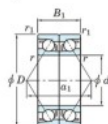

Rodamiento de bolas una hilera 7202-BDB-FY-JTEKT - 7202-BDB-FY-JTEKT

<https://www.123rodamiento.es/rodamiento-cojinete/rodamiento-bola/una-hilera/7202-bdb-fy-jtekt>

Boundary dimensions

Bearing No.	Boundary dimensions(mm)					Basic load ratings(kN)		Fatigue load factor		Limiting speeds(min-1)
	d	D	B	r1(max)	r1(min)	C_r	C_{0r}	f₀	f₁	Grease lub
7202BDB FY	15	35	22	0.6	0.3	15.1	7.85	0.52	-	14000

CARACTERÍSTICAS DEL PRODUCTO

Marca	JTEKT
Nº Ean13	3616060645685
Diámetro interior	15 mm
Diámetro exterior	35 mm
Espesor	22 mm
Velocidad límite	14000 rpm
Carga dinámica	15 kN
Carga estática	7 kN
Envasado	1

contacto@123rodamiento.es

911 436 830

CRT4 de Lesquin 60 Rue Du Haut De Sainghin 59273 Fretin FRANCE