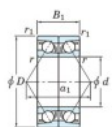

Rodamiento de bolas una hilera 7202-CDB-FY-JTEKT - 7202-CDB-FY-JTEKT

<https://www.123rodamiento.es/rodamiento-cojinete/rodamiento-bola/una-hilera/7202-cdb-fy-jtekt>

Boundary dimensions

Bearing No.	Boundary dimensions(mm)					Basic load ratings(kN)		Fatigue load factor		Limiting speeds(min-1)
	d	D	B	r1(max)	r2(max)	C_r	C_{0r}	f₀	f₀	Grease lub
7202CDB FY	15	35	22	0.6	0.3	17.6	9.15	0.68	13.3	26000

CARACTERÍSTICAS DEL PRODUCTO

Marca	JTEKT
N° Ean13	3616060645708
Diámetro interior	15 mm
Diámetro exterior	35 mm
Espesor	22 mm
Velocidad límite	26000 rpm
Carga dinámica	17.6 kN
Carga estática	9.15 kN
Envasado	1

contacto@123rodamiento.es

911 436 830

CRT4 de Lesquin 60 Rue Du Haut De Sainghin 59273 Fretin FRANCE