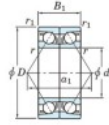

Rodamiento de bolas una hilera 7202-CDB-FY-JTEKT - 7202-CDB-FY-JTEKT

<https://www.123rodamiento.es/rodamiento-cojinete/rodamiento-bola/una-hilera/7202-cdb-fy-jtekt>

Boundary dimensions

Bearing No.	Boundary dimensions(mm)					Basic load ratings(kN)		Fatigue load factor		Limiting speeds(min-1)
	d	D	B	r1(max)	r2(max)	C_r	C_{0r}	f₀	f₀	Grease lub
7202CDB FY	15	35	22	0.6	0.3	17.6	9.15	0.68	13.3	26000

CARACTERÍSTICAS DEL PRODUCTO

Marca	JTEKT
Nº Ean13	3616060645708
Diámetro interior	15 mm
Diámetro exterior	35 mm
Espesor	22 mm
Velocidad límite	26000 rpm
Carga dinámica	17.6 kN
Carga estática	9.15 kN
Envasado	1

contacto@123rodamiento.es

911 436 830

CRT4 de Lesquin 60 Rue Du Haut De Sainghin 59273 Fretin FRANCE