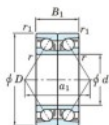

Rodamiento de bolas una hilera 7302-DB-FY-JTEKT - 7302-DB-FY-JTEKT

<https://www.123rodamiento.es/rodamiento-cojinete/rodamiento-bola/una-hilera/7302-db-fy-jtekt>

Boundary dimensions

Bearing No.	Boundary dimensions(mm)					Basic load ratings(kN)		Fatigue load factor	Limiting speeds(min-1)
	d	D	B	r1(min)	r2(min)	Cr	C0r	10	Grease Lub.
7302DB FY	15	42	26	1	0.6	25.4	12.9	0.99	16000

CARACTERÍSTICAS DEL PRODUCTO

Marca	JTEKT
Nº Ean13	3616060645715
Diámetro interior	15 mm
Diámetro exterior	42 mm
Espesor	26 mm
Velocidad límite	16000 rpm
Carga dinámica	25.4 kN
Carga estática	12.9 kN
Envasado	1

contacto@123rodamiento.es

911 436 830

CRT4 de Lesquin 60 Rue Du Haut De Sainghin 59273 Fretin FRANCE