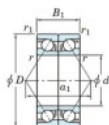

Rodamiento de bolas una hilera 7903-CDB-FY-JTEKT - 7903-CDB-FY-JTEKT

<https://www.123rodamiento.es/rodamiento-cojinete/rodamiento-bola/una-hilera/7903-cdb-fy-jtekt>

Boundary dimensions

Bearing No.	Boundary dimensions(mm)					Basic load ratings(kN)		Fatigue load factor		Limiting speeds(min-1)
	d	D	B	r1(mm)	r2(mm)	Cr	Co	Ca	Cb	
7903CDB FY	17	30	14	0.3	0.15	10.1	5.9	0.24	14.9	Grease lub. 28000

CARACTERÍSTICAS DEL PRODUCTO

Marca	JTEKT
N° Ean13	3616060645722
Diámetro interior	17 mm
Diámetro exterior	30 mm
Espesor	14 mm
Velocidad límite	28000 rpm
Carga dinámica	10.1 kN
Carga estática	5.9 kN
Envasado	1

contacto@123rodamiento.es

911 436 830

CRT4 de Lesquin 60 Rue Du Haut De Sainghin 59273 Fretin FRANCE