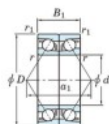

Rodamiento de bolas una hilera 7003-DB-FY-JTEKT - 7003-DB-FY-JTEKT

<https://www.123rodamiento.es/rodamiento-cojinete/rodamiento-bola/una-hilera/7003-db-fy-jtekt>

Boundary dimensions

Bearing No.	Boundary dimensions(mm)				Basic load ratings(kN)		Fatigue load limit(kN)	factor	Limiting speeds(min-1)
	d	D	B	r1(r2)	C_r	C_{0r}	C₁₀		
7003DB FY	17	35	20	0.3 0.15	13.7	8.25	0.43	-	18000

CARACTERÍSTICAS DEL PRODUCTO

Marca	JTEKT
Nº Ean13	3616060645746
Diámetro interior	17 mm
Diámetro exterior	35 mm
Espesor	20 mm
Velocidad límite	18000 rpm
Carga dinámica	13.7 kN
Carga estática	8.25 kN
Envasado	1

contacto@123rodamiento.es

911 436 830

CRT4 de Lesquin 60 Rue Du Haut De Sainghin 59273 Fretin FRANCE