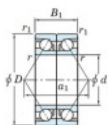

Rodamiento de bolas una hilera 7003-CDB-FY-JTEKT - 7003-CDB-FY-JTEKT

<https://www.123rodamiento.es/rodamiento-cojinete/rodamiento-bola/una-hilera/7003-cdb-fy-jtekt>

Boundary dimensions

Bearing No.	Boundary dimensions (mm)					Basic load ratings (kN)		Fatigue load factor	Limiting speeds (min-1)
	d	D	B	r1 (mm)	r2 (mm)	C_r	C_{0r}		
7003CDB FY	17	35	20	0.3	0.15	14.8	8.95	0.46	25000 Grease lub.

CARACTERÍSTICAS DEL PRODUCTO

Marca	JTEKT
Nº Ean13	3616060645753
Diámetro interior	17 mm
Diámetro exterior	35 mm
Espesor	20 mm
Velocidad límite	25000 rpm
Carga dinámica	14.8 kN
Carga estática	8.95 kN
Envasado	1

contacto@123rodamiento.es

911 436 830

CRT4 de Lesquin 60 Rue Du Haut De Sainghin 59273 Fretin FRANCE