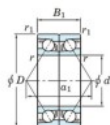

Rodamiento de bolas una hilera 7406-DB-FY-JTEKT - 7406-DB-FY-JTEKT

<https://www.123rodamiento.es/rodamiento-cojinete/rodamiento-bola/una-hilera/7406-db-fy-jtekt>

Boundary dimensions

Bearing No.	Boundary dimensions(mm)					Basic load ratings(kN)		Fatigue load	factor	Limiting speeds(min-1)
	d	D	B	r1(mm)	r2(mm)	C_r	C_{0r}	lim(kN)		
7406DB FY	30	90	46	1.5	1	96.7	56.9	4.35	-	5700

CARACTERÍSTICAS DEL PRODUCTO

Marca	JTEKT
N° Ean13	3616060645784
Diámetro interior	30 mm
Diámetro interior	1.181" inch
Diámetro exterior	90 mm
Diámetro exterior	3.543" inch
Espesor	46 mm
Espesor	1.811" inch
Velocidad límite	5700 rpm
Carga dinámica	96.7 kN
Carga estática	56.9 kN
Envasado	1

contacto@123rodamiento.es

911 436 830

CRT4 de Lesquin 60 Rue Du Haut De Sainghin 59273 Fretin FRANCE