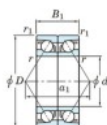

Rodamiento de bolas una hilera HAR-007-CDB-JTEKT - HAR-007-CDB-JTEKT

<https://www.123rodamiento.es/rodamiento-cojinete/rodamiento-bola/una-hilera/har-007-cdb-jtekt>

Boundary dimensions

Bearing No.	Boundary dimensions (mm)					Basic load ratings (kN)		Fatigue load factor		Limiting speeds (min-1)
	d	D	B	r1 (max)	r2 (max)	Cr	Cor	Ca	Cb	Grease lub.
HAR007CDB	35	62	28	1	0.6	—	11.1	—	8.1	18000

CARACTERÍSTICAS DEL PRODUCTO

Marca	JTEKT
N° Ean13	3616060645807
Diámetro interior	35 mm
Diámetro exterior	62 mm
Espesor	28 mm
Velocidad límite	18000 rpm
Carga estática	11.1 kN
Envasado	1

contacto@123rodamiento.es

911 436 830

CRT4 de Lesquin 60 Rue Du Haut De Sainghin 59273 Fretin FRANCE