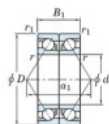

Rodamiento de bolas una hilera 7007-BDB-FY-JTEKT - 7007-BDB-FY-JTEKT

<https://www.123rodamiento.es/rodamiento-cojinete/rodamiento-bola/una-hilera/7007-bdb-fy-jtekt>

Boundary dimensions

Bearing No.	Boundary dimensions(mm)					Basic load ratings(kN)		Fatigue load limit(kN)	factor	Limiting speeds(min-1)
	d	D	B	r1(mm)	r2(mm)	C_r	C_{0r}			
7007BDB FY	35	62	28	1	0.6	32	22.8	1.3	-	7300

CARACTERÍSTICAS DEL PRODUCTO

Marca	JTEKT
Nº Ean13	3616060645814
Diámetro interior	35 mm
Diámetro interior	1.378" inch
Diámetro exterior	62 mm
Diámetro exterior	2.441" inch
Espesor	28 mm
Espesor	1.102" inch
Velocidad límite	7300 rpm
Carga dinámica	32 kN
Carga estática	22.8 kN
Envasado	1

contacto@123rodamiento.es

911 436 830

CRT4 de Lesquin 60 Rue Du Haut De Sainghin 59273 Fretin FRANCE