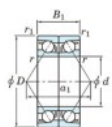

Rodamiento de bolas una hilera 7207-DB-FY-JTEKT - 7207-DB-FY-JTEKT

<https://www.123rodamiento.es/rodamiento-cojinete/rodamiento-bola/una-hilera/7207-db-fy-jtekt>

Boundary dimensions

Bearing No.	Boundary dimensions (mm)						Basic load ratings (kN)		Fatigue load factor	Limiting speeds (min-1)
	d	D	B	r1 (mm)	a1 (mm)	C_r	C_{0r}	G₀		
7207DB FY	35	72	34	1.1	0.6	57.1	37.3	2.45	-	8800

CARACTERÍSTICAS DEL PRODUCTO

Marca	JTEKT
N° Ean13	3616060645852
Diámetro interior	35 mm
Diámetro exterior	72 mm
Espesor	34 mm
Velocidad límite	8800 rpm
Carga dinámica	57.1 kN
Carga estática	37.3 kN
Envasado	1

contacto@123rodamiento.es

911 436 830

CRT4 de Lesquin 60 Rue Du Haut De Sainghin 59273 Fretin FRANCE