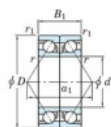

Rodamiento de bolas una hilera 7307-DB-FY-JTEKT - 7307-DB-FY-JTEKT

<https://www.123rodamiento.es/rodamiento-cojinete/rodamiento-bola/una-hilera/7307-db-fy-jtekt>

Boundary dimensions

Bearing No.	Boundary dimensions(mm)					Basic load ratings(kN)		Fatigue load limit(kN)	factor	Limiting speeds(min-1)
	d	D	B	r1(max)	r2(max)	C_r	C_{0r}	C_{0r}		
7307DB FY	35	80	42	1.5	1	71.8	44	3.05	-	8200

CARACTERÍSTICAS DEL PRODUCTO

Marca	JTEKT
Nº Ean13	3616060645883
Diámetro interior	35 mm
Diámetro interior	1.378" inch
Diámetro exterior	80 mm
Diámetro exterior	3.15" inch
Espesor	42 mm
Espesor	1.654" inch
Velocidad límite	8200 rpm
Carga dinámica	71.8 kN
Carga estática	44 kN
Envasado	1

contacto@123rodamiento.es

911 436 830

CRT4 de Lesquin 60 Rue Du Haut De Sainghin 59273 Fretin FRANCE