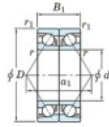

Rodamiento de bolas una hilera 7407-BDB-FY-JTEKT - 7407-BDB-FY-JTEKT

<https://www.123rodamiento.es/rodamiento-cojinete/rodamiento-bola/una-hilera/7407-bdb-fy-jtekt>

Boundary dimensions

Bearing No.	Boundary dimensions(mm)					Basic load ratings(kN)		Fatigue load factor	Limiting speeds(min-1)
	d	D	B	r1(r2)	r3	Cv	CV		
7407BDB FY	35	100	50	1.5	1	114	68.6	4.9	4300

CARACTERÍSTICAS DEL PRODUCTO

Marca	JTEKT
N° Ean13	3616060645906
Diámetro interior	35 mm
Diámetro exterior	100 mm
Espesor	50 mm
Velocidad límite	4300 rpm
Carga dinámica	114 kN
Carga estática	68.6 kN
Envasado	1

contacto@123rodamiento.es

911 436 830

CRT4 de Lesquin 60 Rue Du Haut De Sainghin 59273 Fretin FRANCE