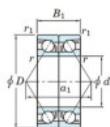

Rodamiento de bolas una hilera 7407-DB-FY-JTEKT - 7407-DB-FY-JTEKT

<https://www.123rodamiento.es/rodamiento-cojinete/rodamiento-bola/una-hilera/7407-db-fy-jtekt>

Boundary dimensions

Bearing No.	Boundary dimensions(mm)					Basic load ratings(kN)		Fatigue	factor	Limiting speeds(min-1)
	d	D	B	r1(max)	r1(min)	Cr	C0r	lim(kN)		
7407DB FY	35	100	50	1.5	1	123	73.9	5.7	-	5000

CARACTERÍSTICAS DEL PRODUCTO

Marca	JTEKT
Nº Ean13	3616060645913
Diámetro interior	35 mm
Diámetro exterior	100 mm
Espesor	50 mm
Velocidad límite	5000 rpm
Carga dinámica	123 kN
Carga estática	73.9 kN
Envasado	1

contacto@123rodamiento.es

911 436 830

CRT4 de Lesquin 60 Rue Du Haut De Sainghin 59273 Fretin FRANCE