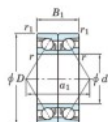

Rodamiento de bolas una hilera 7008-CDB-F-JTEKT - 7008-CDB-F-JTEKT

<https://www.123rodamiento.es/rodamiento-cojinete/rodamiento-bola/una-hilera/7008-cdb-f-jtekt>

Boundary dimensions

Bearing No.	Boundary dimensions (mm)						Basic load ratings (kN)		Fatigue load factor	Limiting speeds (min-1)
	d	D	B	r1 (mm)	r2 (mm)	C0	C0R	lim (kN)		
7008CDB F	40	68	30	1	0.6	41.7	31.8	1.9	15.4	Grease Lub. 12000

CARACTERÍSTICAS DEL PRODUCTO

Marca	JTEKT
N° Ean13	3616060645975
Diámetro interior	40 mm
Diámetro exterior	68 mm
Espesor	30 mm
Velocidad límite	12000 rpm
Carga dinámica	41.7 kN
Carga estática	31.8 kN
Envasado	1

contacto@123rodamiento.es

911 436 830

CRT4 de Lesquin 60 Rue Du Haut De Sainghin 59273 Fretin FRANCE