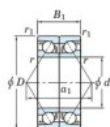

Rodamiento de bolas una hilera 7208-BDB-FY-JTEKT - 7208-BDB-FY-JTEKT

<https://www.123rodamiento.es/rodamiento-cojinete/rodamiento-bola/una-hilera/7208-bdb-fy-jtekt>

Boundary dimensions

Bearing No.	Boundary dimensions(mm)					Basic load ratings(kN)		Fatigue load factor	Limiting speeds(min-1)
	d	D	B	r1(max)	r2(max)	C_r	C₀	C₀	Grease lub.
7208BDB FY	40	80	36	1.1	0.6	62.1	42.7	2.6	6000

CARACTERÍSTICAS DEL PRODUCTO

Marca	JTEKT
Nº Ean13	3616060645982
Diámetro interior	40 mm
Diámetro exterior	80 mm
Espesor	36 mm
Velocidad límite	6000 rpm
Carga dinámica	62.1 kN
Carga estática	42.7 kN
Envasado	1

contacto@123rodamiento.es

911 436 830

CRT4 de Lesquin 60 Rue Du Haut De Sainghin 59273 Fretin FRANCE