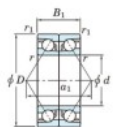

Rodamiento de bolas una hilera 7208-DB-FY-JTEKT - 7208-DB-FY-JTEKT

<https://www.123rodamiento.es/rodamiento-cojinete/rodamiento-bola/una-hilera/7208-db-fy-jtekt>

Boundary dimensions

Bearing No.	Boundary dimensions(mm)						Basic load ratings(kN)		Fatigue load limit(kN)	factor	Limiting speeds(min-1)
	d	D	B	r1(mm)	r2(mm)	a1	C_r	C_{0r}	lim	80	Grease lub.
7208DB FY	40	80	36	1.1	0.6		68.2	46.7	3	-	8000

CARACTERÍSTICAS DEL PRODUCTO

Marca	JTEKT
N° Ean13	3616060645999
Diámetro interior	40 mm
Diámetro exterior	80 mm
Espesor	36 mm
Velocidad límite	8000 rpm
Carga dinámica	68.2 kN
Carga estática	46.7 kN
Envasado	1

contacto@123rodamiento.es

911 436 830

CRT4 de Lesquin 60 Rue Du Haut De Sainghin 59273 Fretin FRANCE