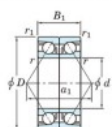

Rodamiento de bolas una hilera 7408-DB-FY-JTEKT - 7408-DB-FY-JTEKT

<https://www.123rodamiento.es/rodamiento-cojinete/rodamiento-bola/una-hilera/7408-db-fy-jtekt>

Boundary dimensions

Bearing No.	Boundary dimensions(mm)					Basic load ratings(kN)		Fatigue load factor		Limiting speeds(min-1)
	d	D	B	r1(max)	r1(min)	C_r	C_{0r}	f₀	f₁	(Grease lub.)
7408DB FY	40	110	54	2	1	142	87.1	6.7	-	4600

CARACTERÍSTICAS DEL PRODUCTO

Marca	JTEKT
Nº Ean13	3616060646064
Diámetro interior	40 mm
Diámetro interior	1.575" inch
Diámetro exterior	110 mm
Diámetro exterior	4.331" inch
Espesor	54 mm
Espesor	2.126" inch
Velocidad límite	4600 rpm
Carga dinámica	142 kN
Carga estática	87.1 kN
Envasado	1

contacto@123rodamiento.es

911 436 830

CRT4 de Lesquin 60 Rue Du Haut De Sainghin 59273 Fretin FRANCE