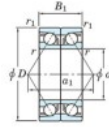

Rodamiento de bolas una hilera 7009-BDB-JTEKT - 7009-BDB-JTEKT

<https://www.123rodamiento.es/rodamiento-cojinete/rodamiento-bola/una-hilera/7009-bdb-jtekt>

Boundary dimensions

Bearing No.	Boundary dimensions(mm)					Basic load ratings(kN)		Fatigue load factor	Limiting speeds(min-1)
	d	D	B	r1(mm)	r1(mm)	C_r	C_{0r}	f₀	Grease Lub.
7009BDB FY	45	75	32	1	0.6	40.6	32	1.75	6000

CARACTERÍSTICAS DEL PRODUCTO

Marca	JTEKT
N° Ean13	3616060646101
Diámetro interior	45 mm
Diámetro interior	1.772" inch
Diámetro exterior	75 mm
Diámetro exterior	2.953" inch
Espesor	32 mm
Espesor	1.26" inch
Velocidad límite	6000 rpm
Carga dinámica	40.6 kN
Carga estática	32 kN
Envasado	1

contacto@123rodamiento.es

911 436 830

CRT4 de Lesquin 60 Rue Du Haut De Sainghin 59273 Fretin FRANCE