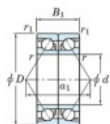

## Rodamiento de bolas una hilera 7209-DB-FY-JTEKT - 7209-DB-FY-JTEKT

<https://www.123rodamiento.es/rodamiento-cojinete/rodamiento-bola/una-hilera/7209-db-fy-jtekt>

Boundary dimensions

BEARING

Angular ball bearings - matched pair - back to back (DB) - A1

Bearing No.	Boundary dimensions (mm)					Basic load ratings (kN)		Fatigue load factor		Limiting speeds (min-1)
	d	D	B	r1 (mm)	r2 (mm)	Cr	C0r	lim (kN)	10	Grease Lbs
<b>7209DB FY</b>	45	85	38	1.1	0.6	76.6	53.2	3.4	-	7500

### CARACTERÍSTICAS DEL PRODUCTO

Marca	JTEKT
Nº Ean13	3616060646149
Diámetro interior	45 mm
Diámetro exterior	85 mm
Espesor	38 mm
Velocidad límite	7500 rpm
Carga dinámica	76.6 kN
Carga estática	53.2 kN
Envasado	1