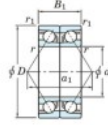

Rodamiento de bolas una hilera 7309-BDB-FY-JTEKT - 7309-BDB-FY-JTEKT

<https://www.123rodamiento.es/rodamiento-cojinete/rodamiento-bola/una-hilera/7309-bdb-fy-jtekt>

Boundary dimensions

Bearing No.	Boundary dimensions (mm)					Basic load ratings (kN)		Fatigue	factor	Limiting speeds (min-1)
	d	D	B	r1 (mm)	r2 (mm)	C_r	C_{0r}	load limit (kN)		
7309BDB FY	45	100	50	1.5	1	103	68.2	4.4	10	Grease Lub. 4900

CARACTERÍSTICAS DEL PRODUCTO

Marca	JTEKT
N° Ean13	3616060646163
Diámetro interior	45 mm
Diámetro interior	1.772" inch
Diámetro exterior	100 mm
Diámetro exterior	3.937" inch
Espesor	50 mm
Espesor	1.969" inch
Velocidad límite	4900 rpm
Carga dinámica	103 kN
Carga estática	68.2 kN
Envasado	1

contacto@123rodamiento.es

911 436 830

CRT4 de Lesquin 60 Rue Du Haut De Sainghin 59273 Fretin FRANCE