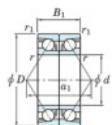

Rodamiento de bolas una hilera 7309-CDB-FY-JTEKT - 7309-CDB-FY-JTEKT

<https://www.123rodamiento.es/rodamiento-cojinete/rodamiento-bola/una-hilera/7309-cdb-fy-jtekt>

Boundary dimensions

Bearing No.	Boundary dimensions(mm)					Basic load ratings(kN)		Fatigue load factor		Limiting speeds(min-1) Grease lub.
	d	D	B	r1(mm)	r2(mm)	Cr	C0r	lim1(kN)	lim2	
7309CDB FY	45	100	50	1.5	1	120	79.5	5.85	13.5	9000

CARACTERÍSTICAS DEL PRODUCTO

Marca	JTEKT
N° Ean13	3616060646187
Diámetro interior	45 mm
Diámetro interior	1.772" inch
Diámetro exterior	100 mm
Diámetro exterior	3.937" inch
Espesor	50 mm
Espesor	1.969" inch
Velocidad límite	9000 rpm
Carga dinámica	120 kN
Carga estática	79.5 kN
Envasado	1

contacto@123rodamiento.es

911 436 830

CRT4 de Lesquin 60 Rue Du Haut De Sainghin 59273 Fretin FRANCE