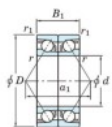

Rodamiento de bolas una hilera 7409-DB-FY-JTEKT - 7409-DB-FY-JTEKT

<https://www.123rodamiento.es/rodamiento-cojinete/rodamiento-bola/una-hilera/7409-db-fy-jtekt>

Boundary dimensions

Bearing No.	Boundary dimensions(mm)					Basic load ratings(kN)		Fatigue	factor	Limiting speeds(min-1)
	d	D	B	r1(mm)	r2(mm)	C_r	C_{0P}	lim₁₀(kN)		
7409DB FY	45	120	58	2	1	173	108	8.35	-	Grease lub. 4200

CARACTERÍSTICAS DEL PRODUCTO

Marca	JTEKT
N° Ean13	3616060646200
Diámetro interior	45 mm
Diámetro exterior	120 mm
Espesor	58 mm
Velocidad límite	4200 rpm
Carga dinámica	173 kN
Carga estática	108 kN
Envasado	1

contacto@123rodamiento.es

911 436 830

CRT4 de Lesquin 60 Rue Du Haut De Sainghin 59273 Fretin FRANCE