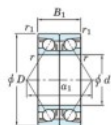

Rodamiento de bolas una hilera 7010-DB-FY-JTEKT - 7010-DB-FY-JTEKT

<https://www.123rodamiento.es/rodamiento-cojinete/rodamiento-bola/una-hilera/7010-db-fy-jtekt>

Boundary dimensions

Bearing No.	Boundary dimensions(mm)					Basic load ratings(kN)		Fatigue load limit(kN)	factor	Limiting speeds(min-1)
	d	D	B	r1(min)	r1(max)	C0	C0r	lim		
7010DB FY	50	80	32	1	0.6	48	40.2	2.2	10	Grease Lub. 7300

CARACTERÍSTICAS DEL PRODUCTO

Marca	JTEKT
Nº Ean13	3616060646255
Diámetro interior	50 mm
Diámetro exterior	80 mm
Espesor	32 mm
Velocidad límite	7300 rpm
Carga dinámica	48 kN
Carga estática	40.2 kN
Envasado	1

contacto@123rodamiento.es

911 436 830

CRT4 de Lesquin 60 Rue Du Haut De Sainghin 59273 Fretin FRANCE