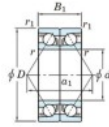

Rodamiento de bolas una hilera 7010-CDB-FY-JTEKT - 7010-CDB-FY-JTEKT

<https://www.123rodamiento.es/rodamiento-cojinete/rodamiento-bola/una-hilera/7010-cdb-fy-jtekt>

Boundary dimensions

Bearing No.	Boundary dimensions(mm)						Basic load ratings(kN)		Fatigue load factor		Limiting speeds(min-1)
	d	D	B	r1(max)	r2(max)	Cr	C0r	C0	q0	Grease lub.	
7010CDB FY	50	80	32	1	0.6	52.7	43.9	2.5	15.7	10000	

CARACTERÍSTICAS DEL PRODUCTO

Marca	JTEKT
Nº Ean13	3616060646262
Diámetro interior	50 mm
Diámetro exterior	80 mm
Espesor	32 mm
Velocidad límite	10000 rpm
Carga dinámica	52.7 kN
Carga estática	43.9 kN
Envasado	1

contacto@123rodamiento.es

911 436 830

CRT4 de Lesquin 60 Rue Du Haut De Sainghin 59273 Fretin FRANCE