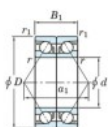

Rodamiento de bolas una hilera 7210-DB-FY-JTEKT - 7210-DB-FY-JTEKT

<https://www.123rodamiento.es/rodamiento-cojinete/rodamiento-bola/una-hilera/7210-db-fy-jtekt>

Boundary dimensions

Bearing No.	Boundary dimensions(mm)					Basic load ratings(kN)		Fatigue load limit(kN)	Factor	Limiting speeds(min-1)
	d	D	B	r1(max)	r1(min)	C_r	C_{0r}			
7210DB FY	50	90	40	1.1	0.6	80	58.7	3.6	-	Grease lub. 6800

CARACTERÍSTICAS DEL PRODUCTO

Marca	JTEKT
N° Ean13	3616060646293
Diámetro interior	50 mm
Diámetro exterior	90 mm
Espesor	40 mm
Velocidad límite	6800 rpm
Carga dinámica	80 kN
Carga estática	58.7 kN
Envasado	1

contacto@123rodamiento.es

911 436 830

CRT4 de Lesquin 60 Rue Du Haut De Sainghin 59273 Fretin FRANCE