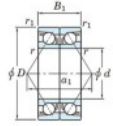

Rodamiento de bolas una hilera 7310-CDB-FY-JTEKT - 7310-CDB-FY-JTEKT

<https://www.123rodamiento.es/rodamiento-cojinete/rodamiento-bola/una-hilera/7310-cdb-fy-jtekt>

Boundary dimensions

Bearing No.	Boundary dimensions(mm)					Basic load ratings(kN)		Fatigue load factor		Limiting speeds(min-1)
	d	D	B	r1(mm)	r2(mm)	C0	C0r	10	30	Grease lub.
7310CDB FY	50	110	54	2	1	153	103	7.7	13.4	8000

CARACTERÍSTICAS DEL PRODUCTO

Marca	JTEKT
Nº Ean13	3616060646330
Diámetro interior	50 mm
Diámetro exterior	110 mm
Espesor	54 mm
Velocidad límite	8000 rpm
Carga dinámica	153 kN
Carga estática	103 kN
Envasado	1

contacto@123rodamiento.es

911 436 830

CRT4 de Lesquin 60 Rue Du Haut De Sainghin 59273 Fretin FRANCE