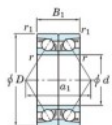

Rodamiento de bolas una hilera 7410-DB-FY-JTEKT - 7410-DB-FY-JTEKT

<https://www.123rodamiento.es/rodamiento-cojinete/rodamiento-bola/una-hilera/7410-db-fy-jtekt>

Boundary dimensions

Bearing No.	Boundary dimensions (mm)					Basic load ratings (kN)		Fatigue load limit (kN)	Factor	Limiting speeds (min-1)
	d	D	B	r1 (mm)	r2 (mm)	Cr	C0r			
7410DB FY	50	130	62	2.1	1.1	198	131	9.85	-	3800

CARACTERÍSTICAS DEL PRODUCTO

Marca	JTEKT
N° Ean13	3616060646354
Diámetro interior	50 mm
Diámetro exterior	130 mm
Espesor	62 mm
Velocidad límite	3800 rpm
Carga dinámica	198 kN
Carga estática	131 kN
Envasado	1

contacto@123rodamiento.es

911 436 830

CRT4 de Lesquin 60 Rue Du Haut De Sainghin 59273 Fretin FRANCE