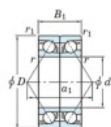

Rodamiento de bolas una hilera 7911-CDB-FY-JTEKT - 7911-CDB-FY-JTEKT

<https://www.123rodamiento.es/rodamiento-cojinete/rodamiento-bola/una-hilera/7911-cdb-fy-jtekt>

Boundary dimensions

Bearing No.	Boundary dimensions(mm)						Basic load ratings(kN)		Fatigue load factor		Limiting speeds(min-1)
	d	D	B	r1(max)	r1(max)	a1	Cr	C0r	FD	FD	Grease lub.
7911CDB FY	55	80	26	1	0.6		40	37	1.95	16.3	10000

CARACTERÍSTICAS DEL PRODUCTO

Marca	JTEKT
N° Ean13	3616060646378
Diámetro interior	55 mm
Diámetro exterior	80 mm
Espesor	26 mm
Velocidad límite	10000 rpm
Carga dinámica	40 kN
Carga estática	37 kN
Envasado	1

contacto@123rodamiento.es

911 436 830

CRT4 de Lesquin 60 Rue Du Haut De Sainghin 59273 Fretin FRANCE