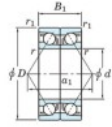

Rodamiento de bolas una hilera 7011-BDB-FY-JTEKT - 7011-BDB-FY-JTEKT

<https://www.123rodamiento.es/rodamiento-cojinete/rodamiento-bola/una-hilera/7011-bdb-fy-jtekt>

Boundary dimensions

Bearing No.	Boundary dimensions(mm)					Basic load ratings(kN)		Fatigue load factor		Limiting speeds(min-1)
	d	D	B	r1(min)	r2(max)	Cr	C0r	lim	Grease Lub.	
7011BDB FY	55	90	36	1.1	0.6	56.7	47.5	2.55	-	5000

CARACTERÍSTICAS DEL PRODUCTO

Marca	JTEKT
N° Ean13	3616060646408
Diámetro interior	55 mm
Diámetro exterior	90 mm
Espesor	36 mm
Velocidad límite	5000 rpm
Carga dinámica	56.7 kN
Carga estática	47.5 kN
Envasado	1

contacto@123rodamiento.es

911 436 830

CRT4 de Lesquin 60 Rue Du Haut De Sainghin 59273 Fretin FRANCE