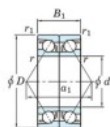

Rodamiento de bolas una hilera 7011-DB-FY-JTEKT - 7011-DB-FY-JTEKT

<https://www.123rodamiento.es/rodamiento-cojinete/rodamiento-bola/una-hilera/7011-db-fy-jtekt>

Boundary dimensions

Bearing No.	Boundary dimensions(mm)						Basic load ratings(kN)		Fatigue load factor	Limiting speeds(min-1)
	d	D	B	r1(max)	r1(min)	Cr	C0r	C0	RO	Grease lub.
7011DBFY	55	90	36	1.1	0.6	63.2	52.5	2.95	-	6600

CARACTERÍSTICAS DEL PRODUCTO

Marca	JTEKT
N° Ean13	3616060646415
Diámetro interior	55 mm
Diámetro exterior	90 mm
Espesor	36 mm
Velocidad límite	6600 rpm
Carga dinámica	63.2 kN
Carga estática	52.5 kN
Envasado	1

contacto@123rodamiento.es

911 436 830

CRT4 de Lesquin 60 Rue Du Haut De Sainghin 59273 Fretin FRANCE