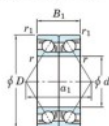

Rodamiento de bolas una hilera 7211-DB-FY-JTEKT - 7211-DB-FY-JTEKT

<https://www.123rodamiento.es/rodamiento-cojinete/rodamiento-bola/una-hilera/7211-db-fy-jtekt>

Boundary dimensions

Bearing No.	Boundary dimensions(mm)					Basic load ratings(kN)		Fatigue load limit(kN)	factor	Limiting speeds(min-1)
	d	D	B	r1(mm)	r2(mm)	Cr	C0r			
7211DB FY	55	100	42	1.5	1	98.9	74.2	4.6	-	6100

CARACTERÍSTICAS DEL PRODUCTO

Marca	JTEKT
N° Ean13	3616060646446
Diámetro interior	55 mm
Diámetro exterior	100 mm
Espesor	42 mm
Velocidad límite	6100 rpm
Carga dinámica	98.9 kN
Carga estática	74.2 kN
Envasado	1

contacto@123rodamiento.es

911 436 830

CRT4 de Lesquin 60 Rue Du Haut De Sainghin 59273 Fretin FRANCE