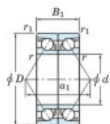

Rodamiento de bolas una hilera 7211-CDB-FY-JTEKT - 7211-CDB-FY-JTEKT

<https://www.123rodamiento.es/rodamiento-cojinete/rodamiento-bola/una-hilera/7211-cdb-fy-jtekt>

Boundary dimensions

Bearing No.	Boundary dimensions (mm)					Basic load ratings (kN)		Fatigue load factor		Limiting speeds (min-1)
	d	D	B	r1 (mm)	r2 (mm)	Cr	COF	PO	Grease lub.	
7211CDB FY	55	100	42	1.5	1	107	80.4	5.2	14.6	8400

CARACTERÍSTICAS DEL PRODUCTO

Marca	JTEKT
N° Ean13	3616060646453
Diámetro interior	55 mm
Diámetro exterior	100 mm
Espesor	42 mm
Velocidad límite	8400 rpm
Carga dinámica	107 kN
Carga estática	80.4 kN
Envasado	1

contacto@123rodamiento.es

911 436 830

CRT4 de Lesquin 60 Rue Du Haut De Sainghin 59273 Fretin FRANCE