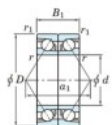

Rodamiento de bolas una hilera 7311-DB-FY-JTEKT - 7311-DB-FY-JTEKT

<https://www.123rodamiento.es/rodamiento-cojinete/rodamiento-bola/una-hilera/7311-db-fy-jtekt>

Boundary dimensions

Bearing No.	Boundary dimensions(mm)					Basic load ratings(kN)		Fatigue load factor	Limiting speeds(min-1)
	d	D	B	r1(mm)	r2(mm)	Cr	C0r	lim(kN)	lim Grease Lub.
7311DB FY	55	120	58	2	1	164	113	7.9	5400

CARACTERÍSTICAS DEL PRODUCTO

Marca	JTEKT
N° Ean13	3616060646477
Diámetro interior	55 mm
Diámetro exterior	120 mm
Espesor	58 mm
Velocidad límite	5400 rpm
Carga dinámica	164 kN
Carga estática	113 kN
Envasado	1

contacto@123rodamiento.es

911 436 830

CRT4 de Lesquin 60 Rue Du Haut De Sainghin 59273 Fretin FRANCE